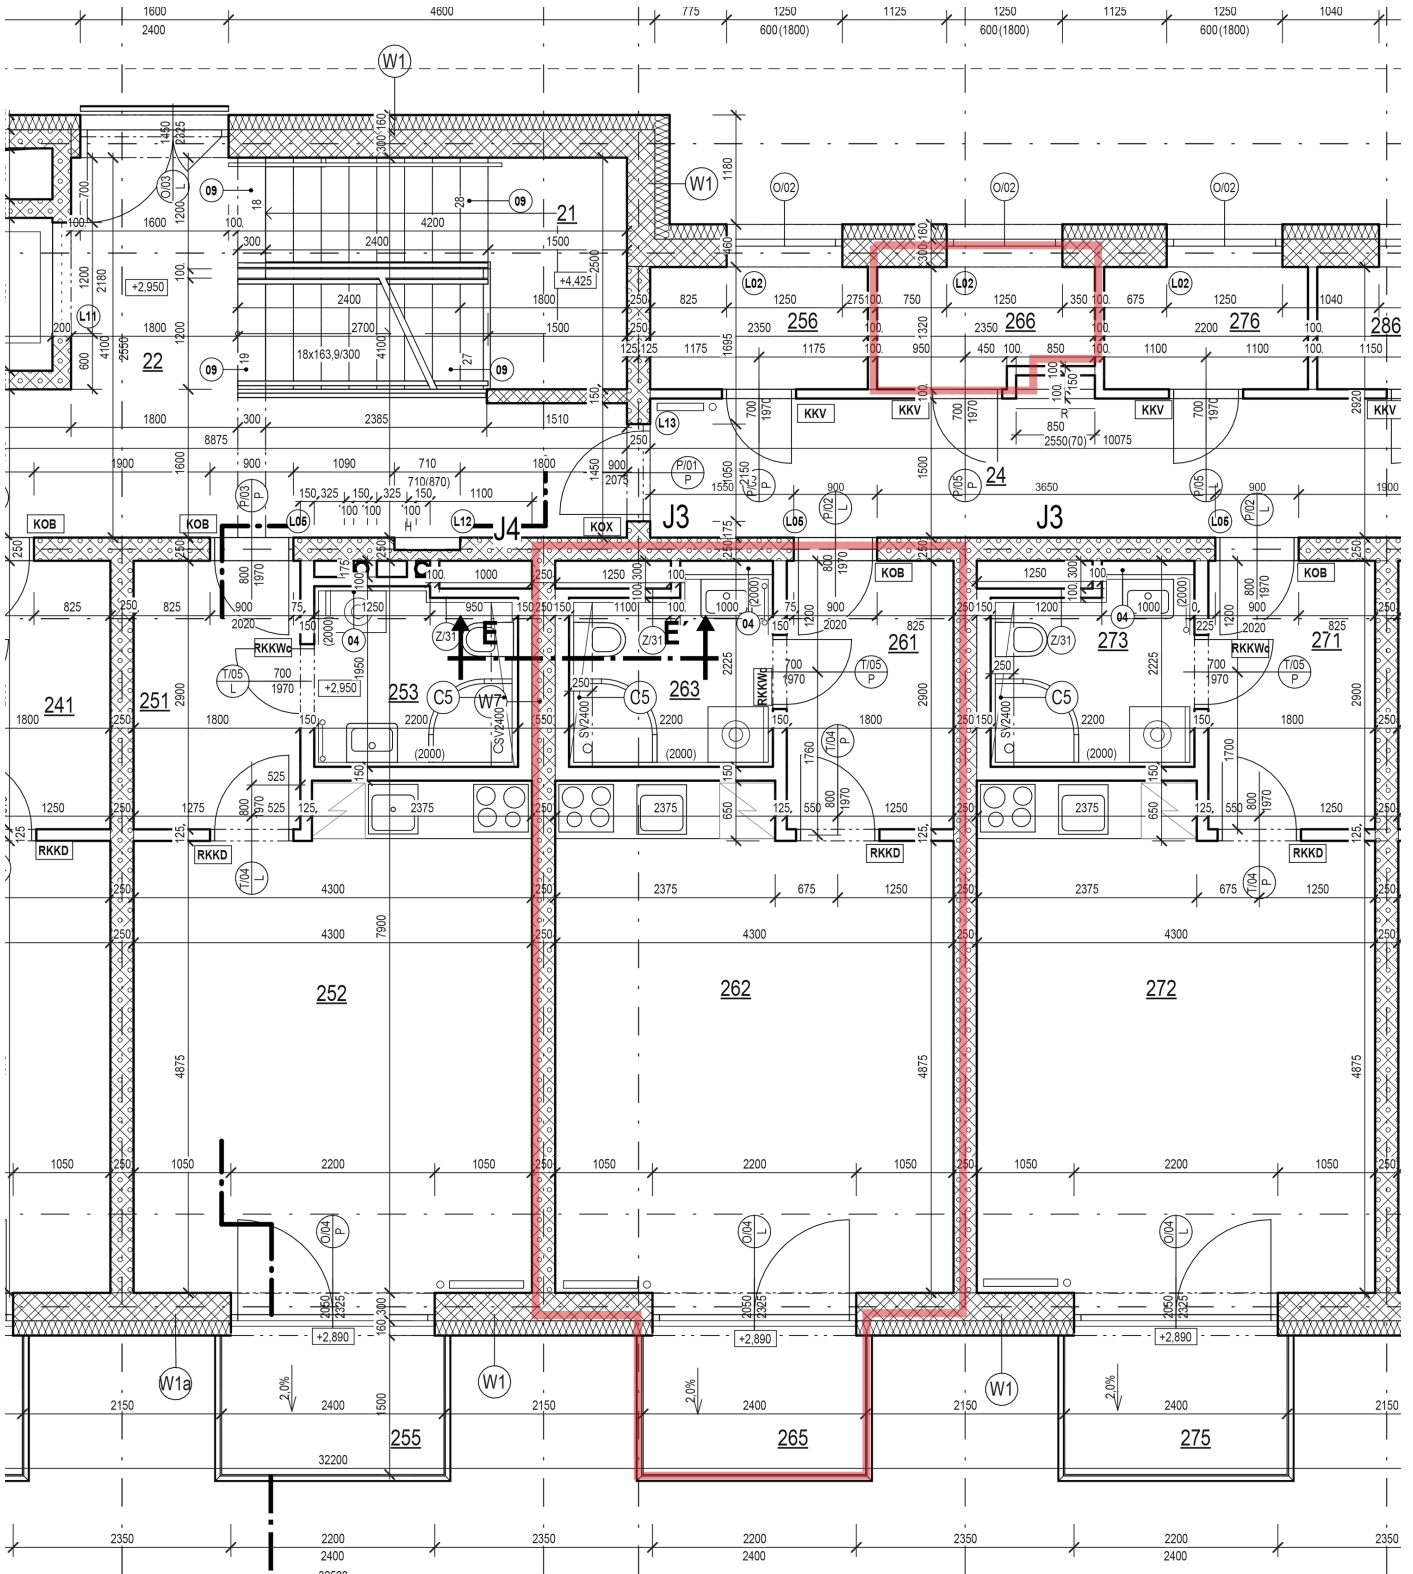

poloha **2. NP** typ **1+KK** plocha **38,65 m²**

předstřn (m ²)	koupelna (m ²)	obytná kuchyň (m ²)	ložnice (m ²)	balkón (m ²)	sklad bytu (m ²)	plocha celkem v m ²	popis bytu a podlaží
5,15	4,25	22,50	0,00	3,60	2,85	38,65	2NP 1+KK