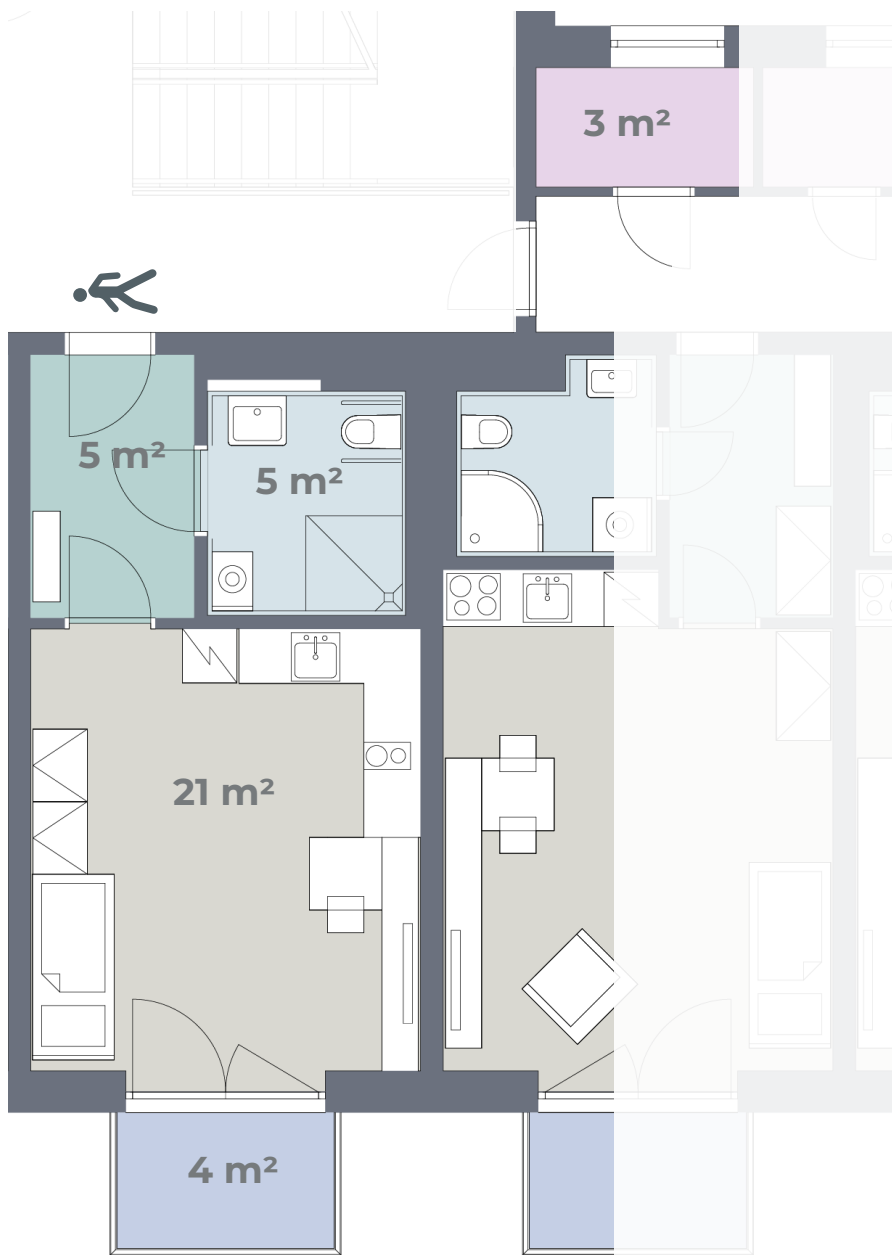

Budova F

Byt **F 2.05**

2. NP
1+KK
38 m²

Předsíň	Keramická dlažba	Součástí bytu je úložná kóje
Obytná kuchyň	PVC	Kuchyňská linka, el. sporák, digestoř, dřez + baterie
Ložnice	PVC	
Koupelna	Keramická dlažba	Sprchový kout + baterie, záchod, umyvadlo + baterie
Úložná kóje	Keramická dlažba	
Balkon	Betonová podlaha	