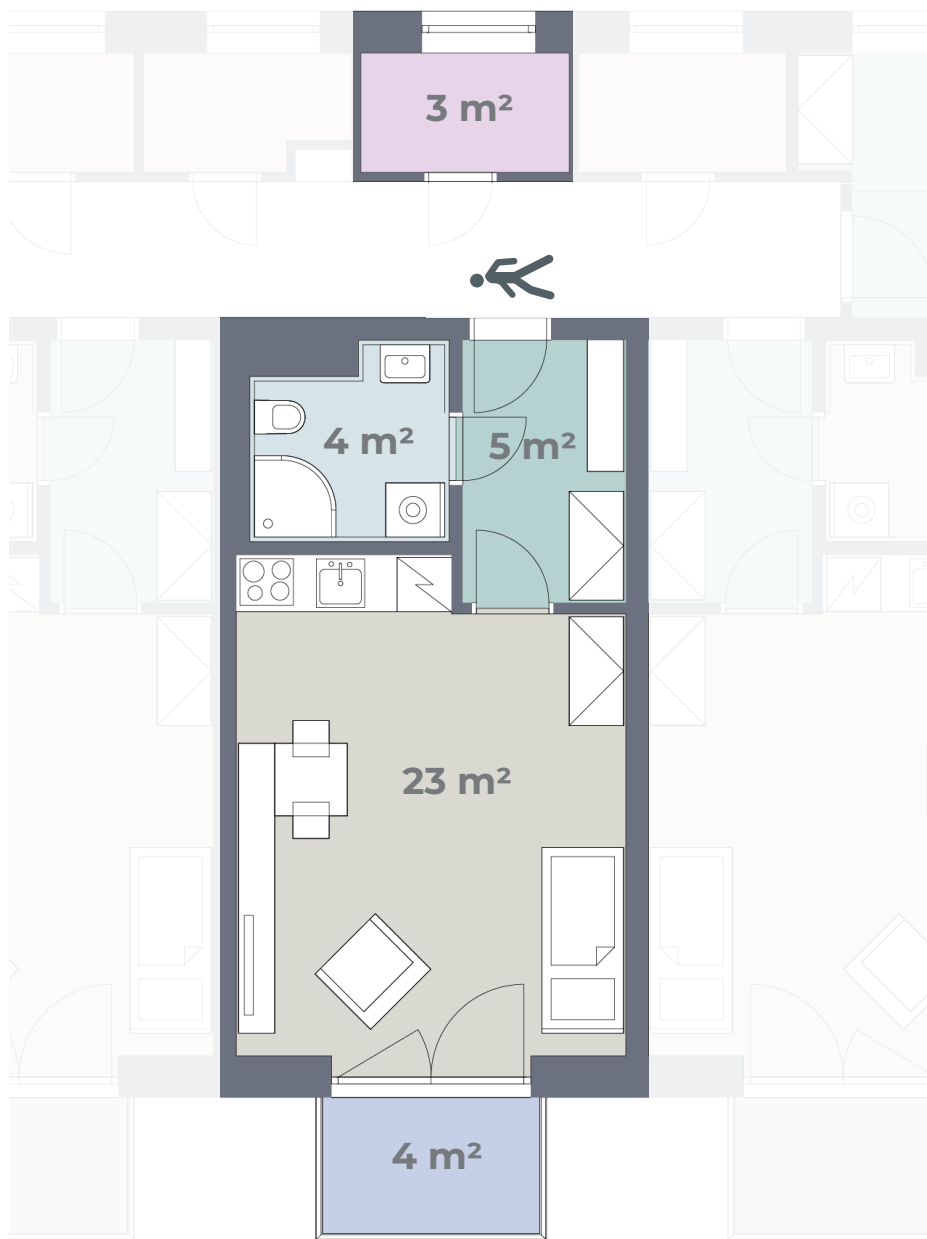

Budova F

Byt **F 2.07**

2. NP
1+KK
39 m²

Předsíň	Keramická dlažba	Součástí bytu je úložná kóje
Obytná kuchyň	PVC	Kuchyňská linka, el. sporák, digestoř, dřez + baterie
Ložnice	PVC	
Koupelna	Keramická dlažba	Sprchový kout + baterie, záchod, umyvadlo + baterie
Úložná kóje	Keramická dlažba	
Balkon	Betonová podlaha	