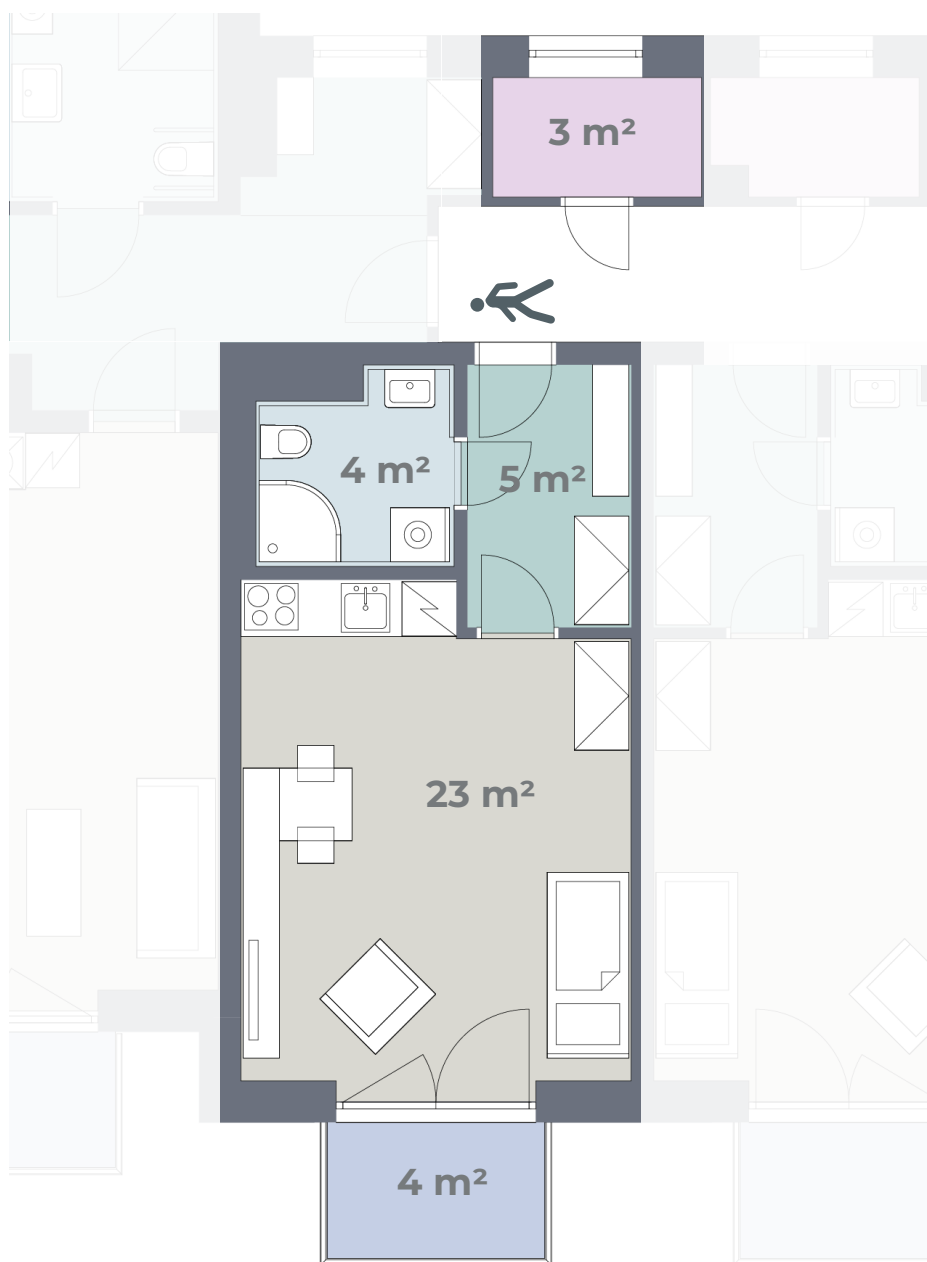

Budova F

Byt **F 3.02**

3. NP
1+KK
39 m²

Předsíň	Keramická dlažba	Součástí bytu je úložná kóje
Obytná kuchyň	PVC	Kuchyňská linka, el. sporák, digestoř, dřez + baterie
Ložnice	PVC	
Koupelna	Keramická dlažba	Sprchový kout + baterie, záchod, umyvadlo + baterie
Úložná kóje	Keramická dlažba	
Balkon	Betonová podlaha	