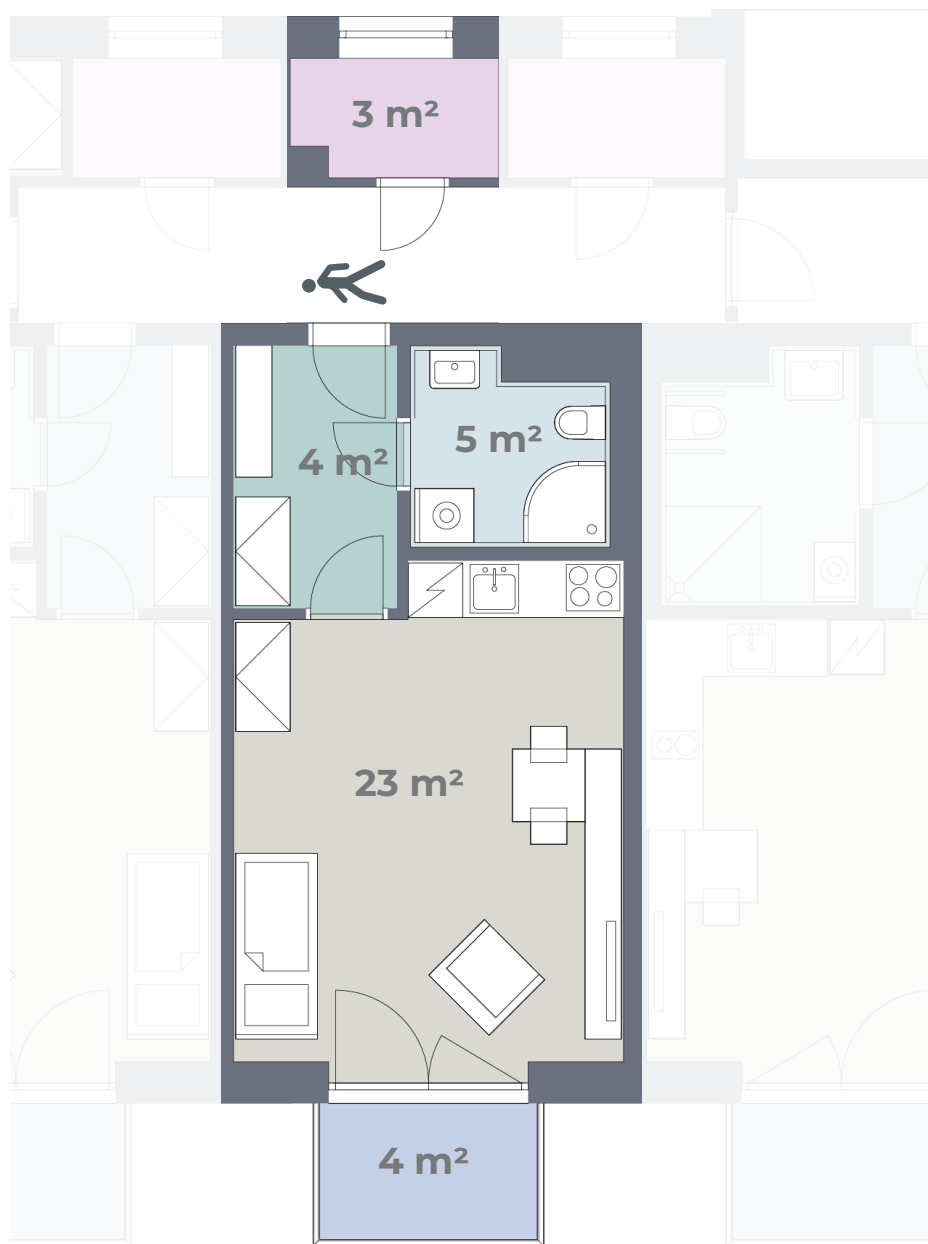

Budova F

Byt **F 3.03**

3. NP
1+KK
39 m²

Předsíň	Keramická dlažba	Součástí bytu je úložná kóje
Obytná kuchyň	PVC	Kuchyňská linka, el. sporák, digestoř, dřez + baterie
Ložnice	PVC	
Koupelna	Keramická dlažba	Sprchový kout + baterie, záchod, umyvadlo + baterie
Úložná kóje	Keramická dlažba	
Balkon	Betonová podlaha	