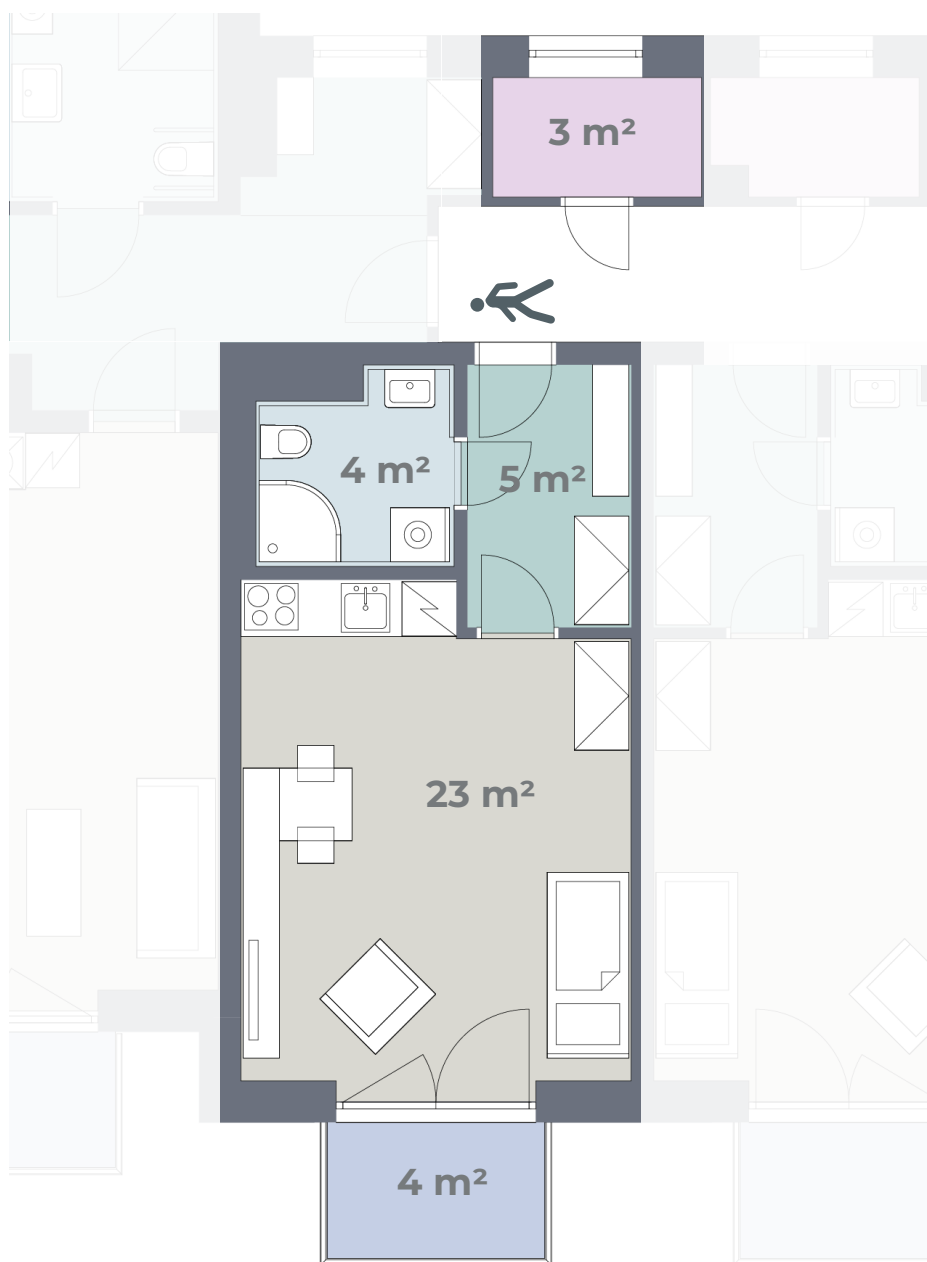

Budova F

Byt **F 4.02**

4. NP
1+KK
39 m²

Předsíň	Keramická dlažba	Součástí bytu je úložná kóje
Obytná kuchyň	PVC	Kuchyňská linka, el. sporák, digestoř, dřez + baterie
Ložnice	PVC	
Koupelna	Keramická dlažba	Sprchový kout + baterie, záchod, umyvadlo + baterie
Úložná kóje	Keramická dlažba	
Balkon	Betonová podlaha	