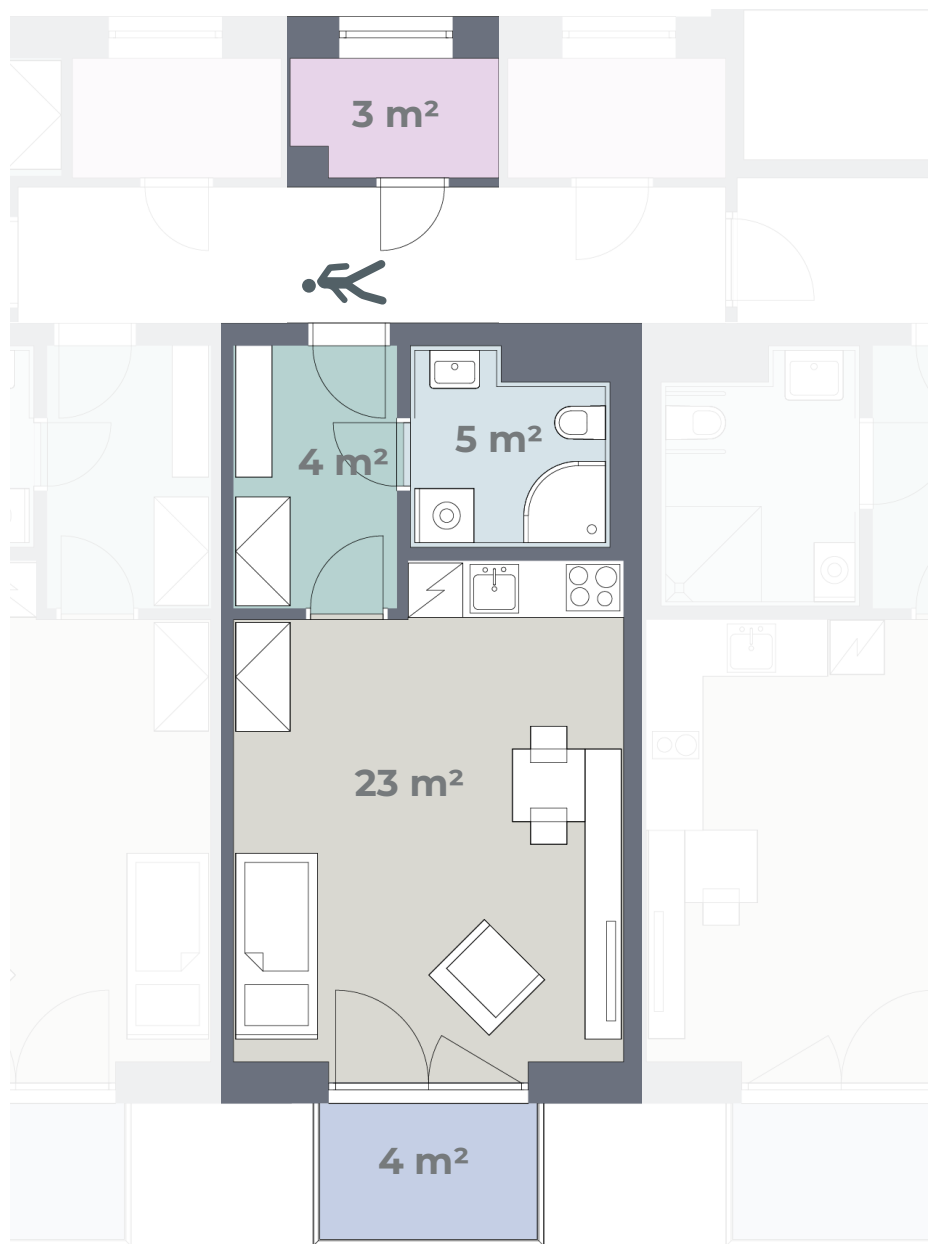

Budova F

Byt **F 4.03**

4. NP
1+KK
39 m²

Předsíň	Keramická dlažba	Součástí bytu je úložná kóje
Obytná kuchyň	PVC	Kuchyňská linka, el. sporák, digestoř, dřez + baterie
Ložnice	PVC	
Koupelna	Keramická dlažba	Sprchový kout + baterie, záchod, umyvadlo + baterie
Úložná kóje	Keramická dlažba	
Balkon	Betonová podlaha	