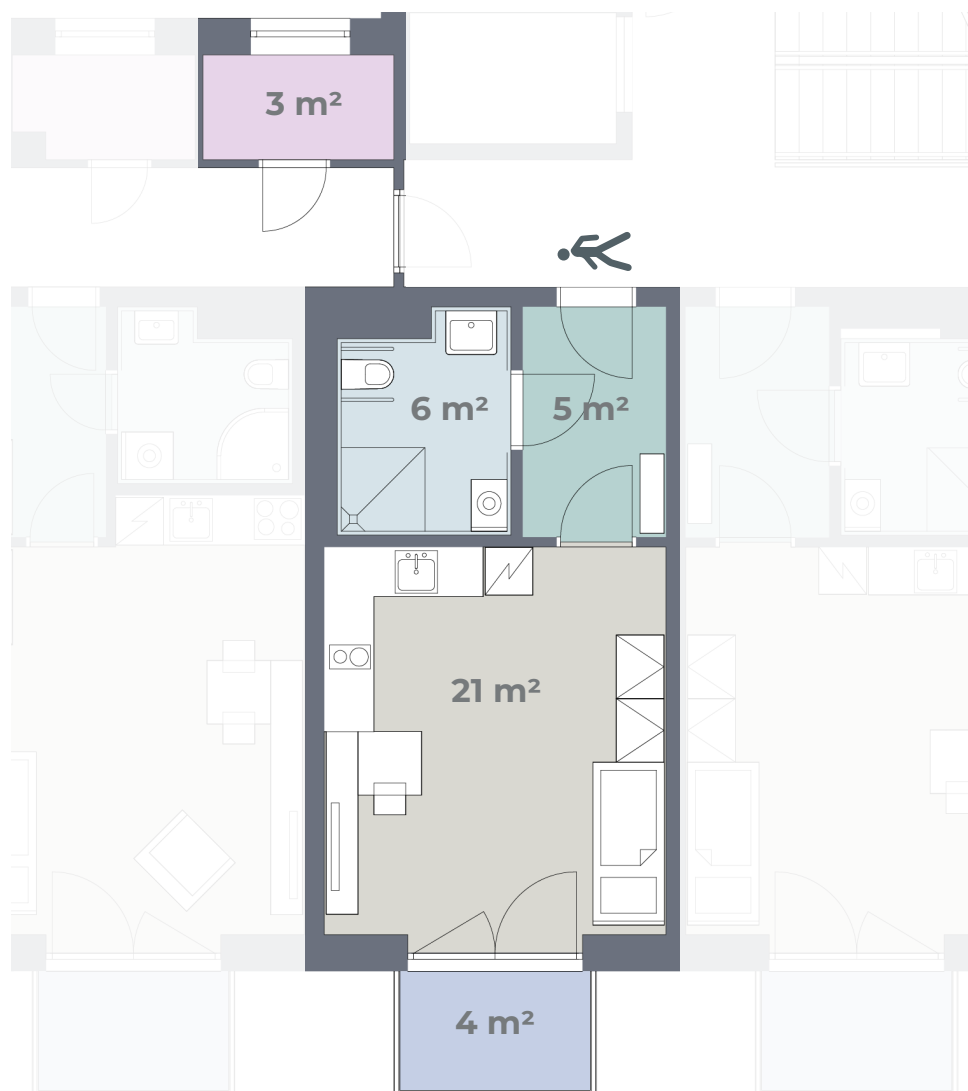

Budova F

Byt **F 4.04**

4. NP
1+KK
39 m²

Předsíň	Keramická dlažba	Součástí bytu je úložná kóje
Obytná kuchyň	PVC	Kuchyňská linka, el. sporák, digestoř, dřez + baterie
Ložnice	PVC	
Koupelna	Keramická dlažba	Sprchový kout + baterie, záchod, umyvadlo + baterie
Úložná kóje	Keramická dlažba	
Balkon	Betonová podlaha	