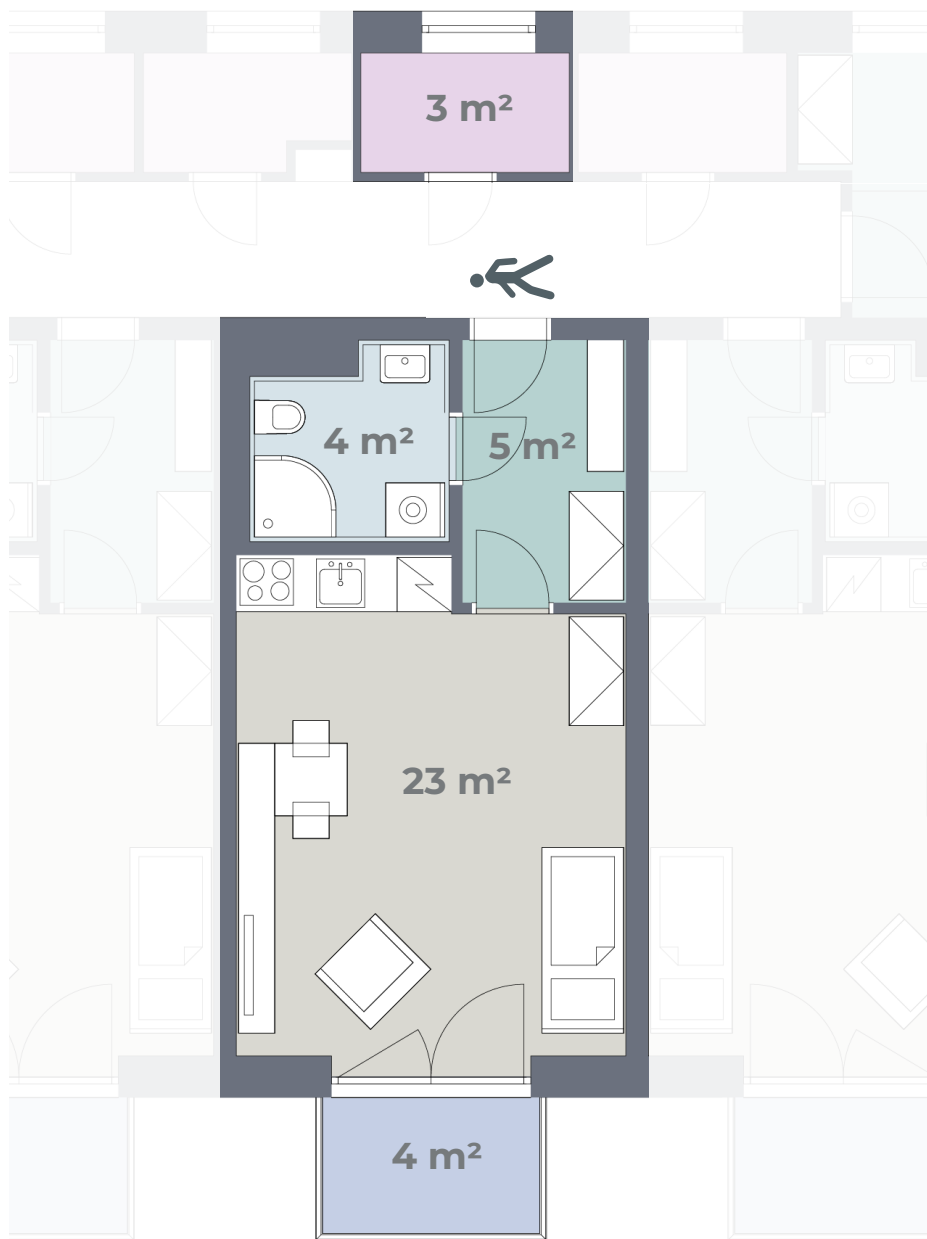

Budova F

Byt **F 4.07**

4. NP
1+KK
39 m²

Předsíň	Keramická dlažba	Součástí bytu je úložná kóje
Obytná kuchyň	PVC	Kuchyňská linka, el. sporák, digestoř, dřez + baterie
Ložnice	PVC	
Koupelna	Keramická dlažba	Sprchový kout + baterie, záchod, umyvadlo + baterie
Úložná kóje	Keramická dlažba	
Balkon	Betonová podlaha	