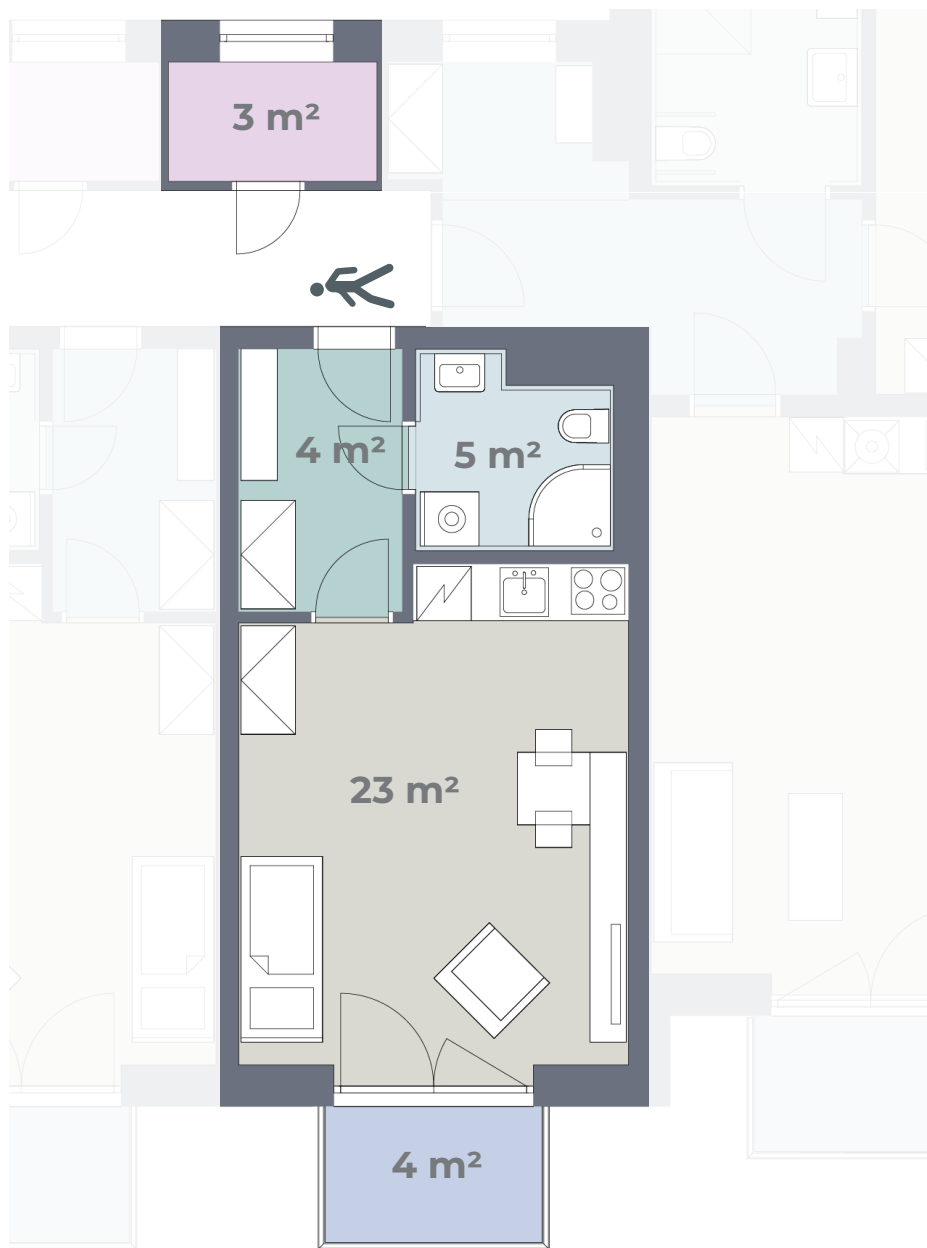

Budova F

Byt **F 4.08**

4. NP
1+KK
39 m²

Předsíň	Keramická dlažba	Součástí bytu je úložná kóje
Obytná kuchyň	PVC	Kuchyňská linka, el. sporák, digestoř, dřez + baterie
Ložnice	PVC	
Koupelna	Keramická dlažba	Sprchový kout + baterie, záchod, umyvadlo + baterie
Úložná kóje	Keramická dlažba	
Balkon	Betonová podlaha	