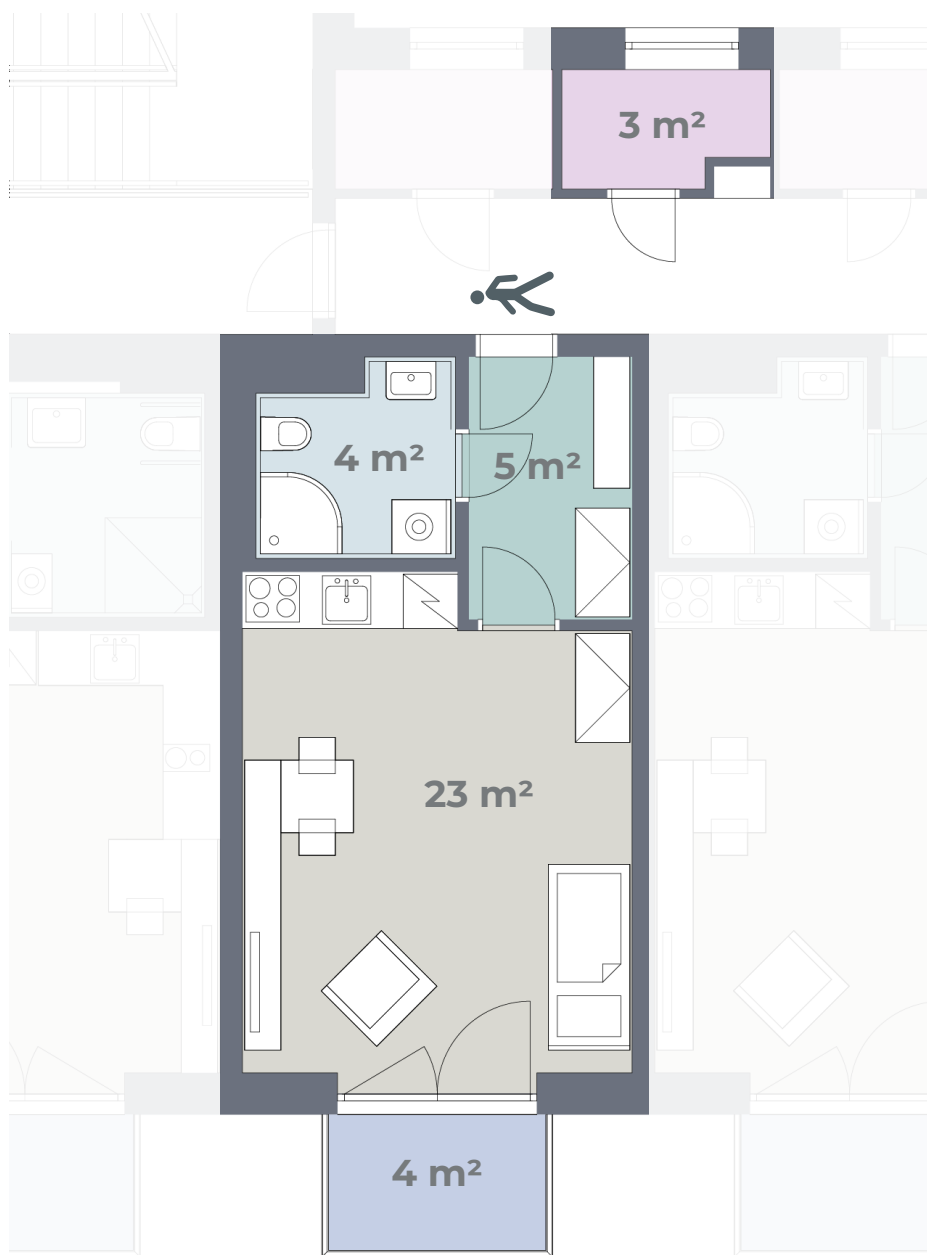

Budova F

Byt **F 1.06**

1. NP
1+KK
39 m²

Předsíň	Keramická dlažba	Součástí bytu je úložná kóje
Obytná kuchyň	PVC	Kuchyňská linka, el. sporák, digestoř, dřez + baterie
Ložnice	PVC	
Koupelna	Keramická dlažba	Sprchový kout + baterie, záchod, umyvadlo + baterie
Úložná kóje	Keramická dlažba	
Balkon	Betonová podlaha	