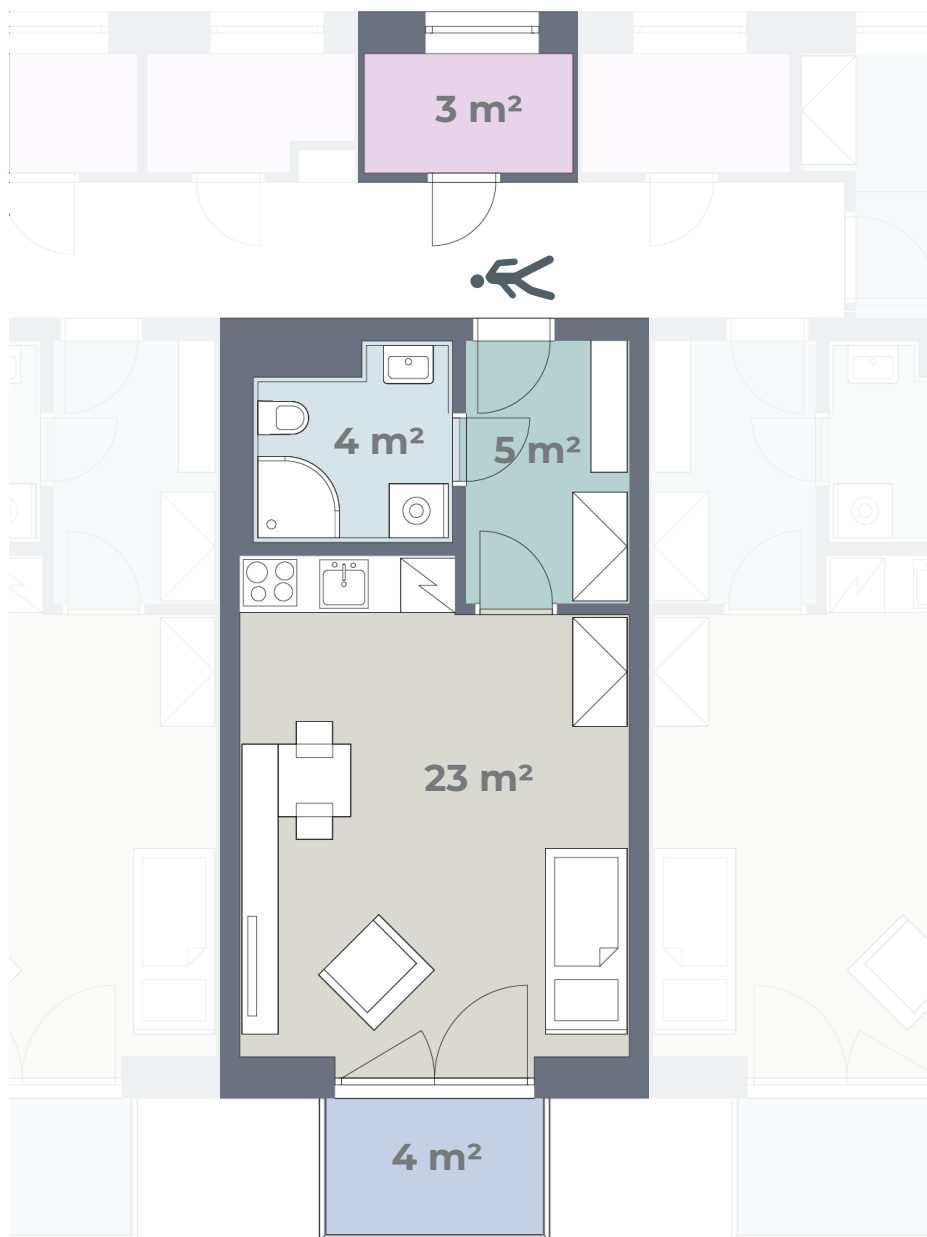

Budova F

Byt **F 1.07**

1. NP
1+KK
39 m²

Předsíň	Keramická dlažba	Součástí bytu je úložná kóje
Obytná kuchyň	PVC	Kuchyňská linka, el. sporák, digestoř, dřez + baterie
Ložnice	PVC	
Koupelna	Keramická dlažba	Sprchový kout + baterie, záchod, umyvadlo + baterie
Úložná kóje	Keramická dlažba	
Balkon	Betonová podlaha	